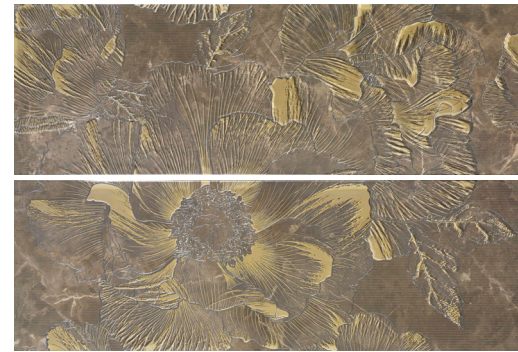

COLLECTION **7510** 25x75 |

WALL TILE - RED BODY REVESTIMIENTO - PASTA ROJA

7510 Perla 25x75 **B051**

7510 Gris 25x75 **B051**

7510 Natural 25x75 **B051**

7510 Perla 25x75 Relieve **B056**

Composición 7510 Perla 25x75 Fashion III **P205**

Composición 7510 Natural 25x75 Mirror II **P193**

Decor 7510 Natural 25x75 Lineal Mirror **P171**

Inserto 7510 Perla 10x14 Acropolis **P160**

Zocalada 7510 Perla 15x25 Acropolis **P166**

Torelo 7510 Perla 3,5x25 Acropolis **P110**

Cenefa 7510 Perla 7x25 Acropolis **P144**

COORDINATED FLOOR **5024** 50x50 |

PORCELAIN PORCELÁNICO

Rectificado Pulido 5024 Gris 50x50 **B096**

Rectificado Pulido 5024 Natural 50x50 **B096**

7510 Perla 25x75 & 7510 Natural 25x75.
Zocalada 7510 Perla 15x25 Acropolis & Cenefa 7510 Perla 7x25 Acropolis.
Pavimento Rectificado Pulido 5024 Natural 50x50.

Composición 7510 Marrón 25x75 Mirror II **P193**

Decor 7510 Marrón 25x75 Lineal Mirror **P171**

Inserto 7510 Crema 10x14 Acropolis **P160**

Torelo 7510 Crema 3,5x25 Acropolis **P110**

Zocladada 7510 Crema 15x25 Acropolis **P166**