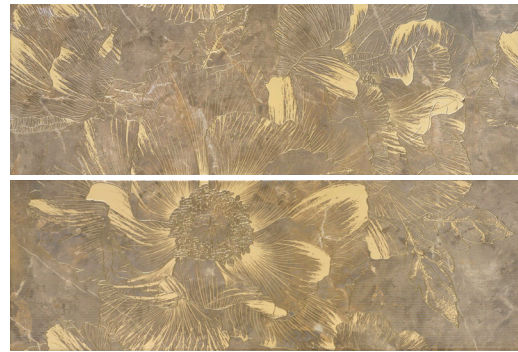

Cenefa 7510 Perla 7x25 Acropolis **P144**

COORDINATED FLOOR **5024** 50x50 |

PORCELAIN PORCELÁNICO

Rectificado Pulido 5024 Gris 50x50 **B096**

Rectificado Pulido 5024 Natural 50x50 **B096**

7510 Perla 25x75 & 7510 Natural 25x75.
Zocalada 7510 Perla 15x25 Acropolis & Cenefa 7510 Perla 7x25 Acropolis.
Pavimento Rectificado Pulido 5024 Natural 50x50.

COLLECTION **7510** 25x75 | 
 WALL TILE - RED BODY REVESTIMIENTO - PASTA ROJA

7510 Crema 25x75 **B051**

7510 Beige 25x75 **B051**

7510 Marrón 25x75 **B051**

7510 Crema 25x75 Relieve **B056**

Composición 7510 Crema 25x75 Fashion III **P205**

Composición 7510 Marrón 25x75 Mirror II **P193**

Decor 7510 Marrón 25x75 Lineal Mirror **P171**

Inserto 7510 Crema 10x14 Acropolis **P160**

Torelo 7510 Crema 3,5x25 Acropolis **P110**

Zocladada 7510 Crema 15x25 Acropolis **P166**